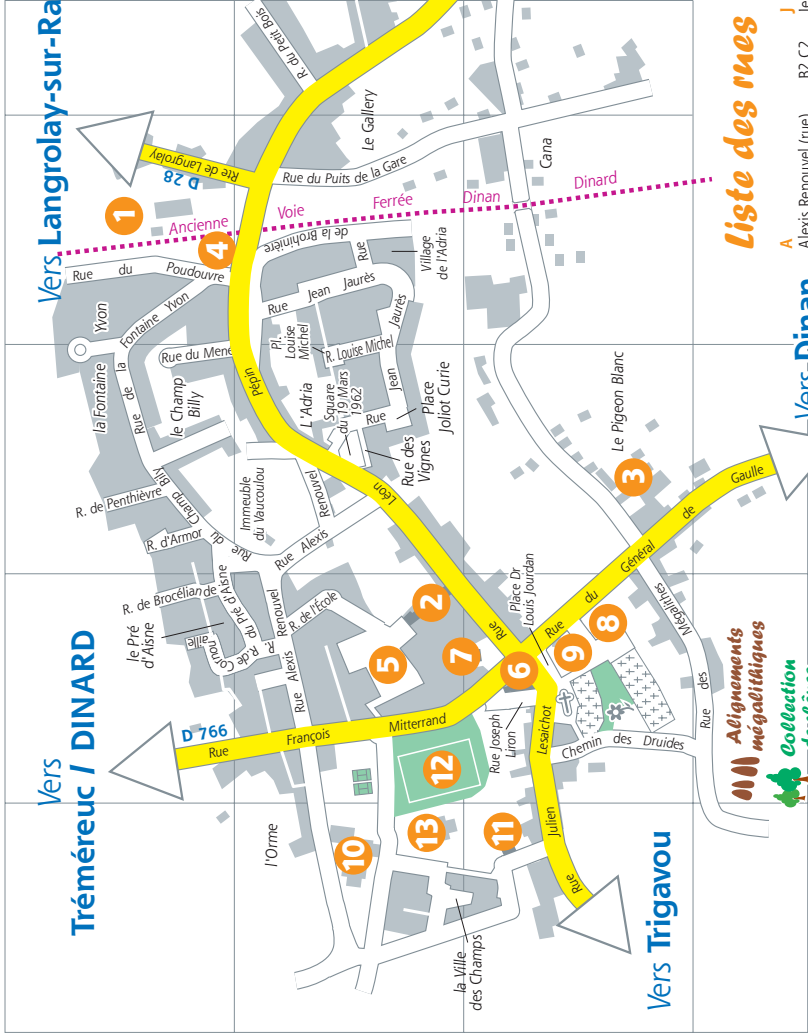

Bourg de Trigavou

Vers Pleslin

Liste des rues

- B Bois Rolland (Village du) B2
- B Longues Raies (Allée des) B2
- C Longues Raies (Chemin des) B1-B2
- C Chardonnerefs (chemin des) D2
- C Châtelet (rue du) C5
- C Croix Boissière (rue de la) C2-C3
- E Ecoilers (chemin des) C3
- E Église (rue de) D3
- F Forge (rue de la) D5
- F Fremur (rue du) D3
- G Genvilly (rue de) B3-C3
- S Sainte Brigide (rue de) C3-C4
- S Sports (rue des) B2-C2
- M Mairie (place de la) C3
- M Malava (place du) C2-D2
- M Mares (rue des) B1-C1
- P Penhières (rue de) A3
- R Riquamus (chemin de) D2-D3
- R Rochefort (place de) D4

- 1 Bibliothèque
- 2 École
- 3 Mairie annexe
- 4 Mille Club
- 5 Salle des fêtes
- 6 Stade Alfred Cohuet

Liste des rues

- B Bois Rolland (Village du) B2
- B Longues Raies (Allée des) B2
- C Longues Raies (Chemin des) B1-B2
- C Chardonnerefs (chemin des) D2
- C Châtelet (rue du) C5
- C Croix Boissière (rue de la) C2-C3
- E Ecoilers (chemin des) C3
- E Église (rue de) D3
- F Forge (rue de la) D5
- F Fremur (rue du) D3
- G Genvilly (rue de) B3-C3
- S Sainte Brigide (rue de) C3-C4
- S Sports (rue des) B2-C2
- M Mairie (place de la) C3
- M Malava (place du) C2-D2
- M Mares (rue des) B1-C1
- P Penhières (rue de) A3
- R Riquamus (chemin de) D2-D3
- R Rochefort (place de) D4

- 1 Bibliothèque
- 2 École
- 3 Mairie annexe
- 4 Mille Club
- 5 Salle des fêtes
- 6 Stade Alfred Cohuet

A B C D E